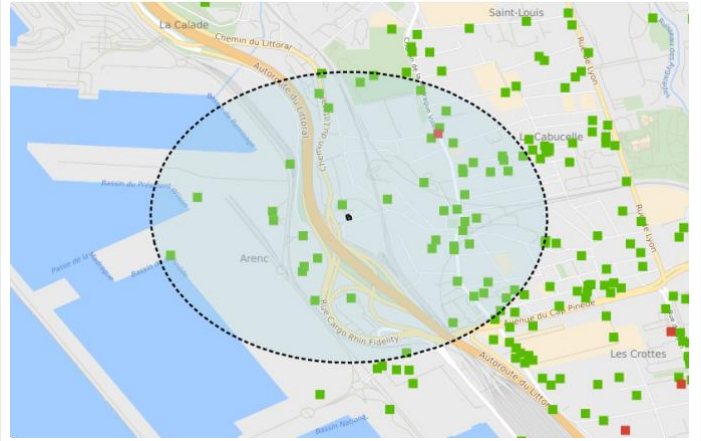

Pollution des sols (BASOL / CASIAS)

! 49 Sites