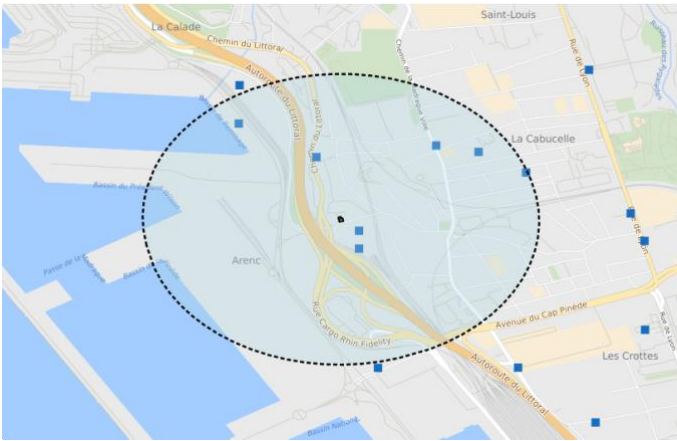

Installations Classées pour la Protection de l'Environnement (ICPE)

! 6 Sites